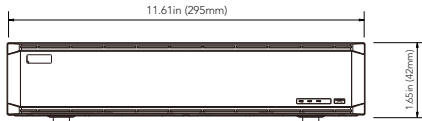

AVR-HN808P8-FDT

8 CH. PoE FACIAL & TEMPERATURE DETECTION NVR

DIMENSIONS

REAR PANEL

AVAILABLE HDD OPTIONS

- 1TB HDD: AVR-HN808P8-1T
- 2TB HDD: AVR-HN808P8-2T
- 3TB HDD: AVR-HN808P8-3T
- 4TB HDD: AVR-HN808P8-4T
- 6TB HDD: AVR-HN808P8-6T
- 8TB HDD: AVR-HN808P8-8T
- 12TB HDD: AVR-HN808P8-12T